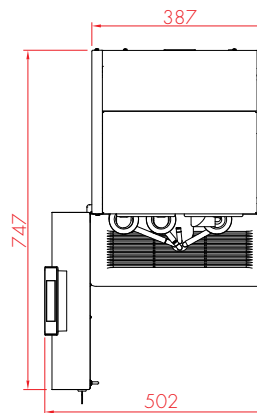

BOVENAANZICHT