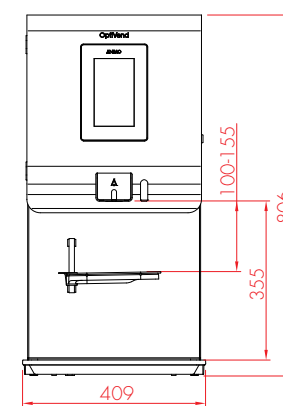

OPTIVEND TL TOUCH