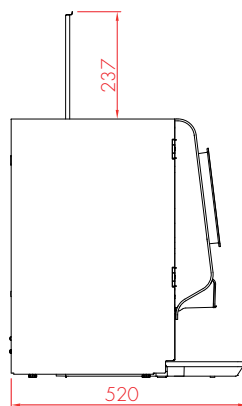

## BEKERDISPENSER

- + Tafelmodel bekerdispenser met drie dispensers. Gemakkelijk af te stellen voor bekers met een diameter van Ø 60-90 mm.
- + Voorzien van een automatisch persmechanisme voor bekers en een afneembare ingrediëntenbox aan de bovenkant.
- + Capaciteit: ca. 3 x 50 bekers (30 cm).
- + Kleur: zwart.
- + Afmetingen: B 140 x D 375 x H 570 mm.

## OPTIVEND TOUCH

Alle afmetingen in mm.

ZIJAAANZICHT