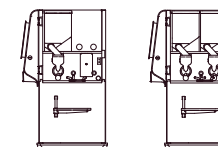

OV 11 TL   OV 22 TL