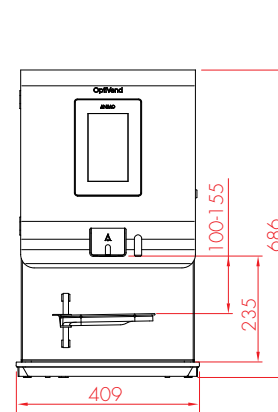

OPTIVEND TS TOUCH