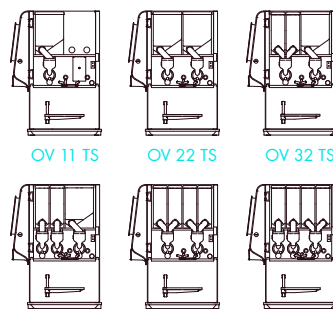

OPTIVEND TS TOUCH

(6 versies)

- + Geschikt voor kopjes en thermoskannen.
- + Aantal canisters: max. 4.
- + B 409 × D 520 × H 686 mm.
- + Zettijd koffie: 7 seconden.

OV 11 TS   OV 22 TS   OV 32 TS
OV 33 TS   OV 42 TS   OV 43 TS