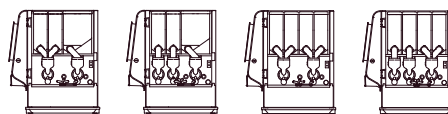

OPTIVEND TOUCH

(4 versies)

- + Geschikt voor kopjes.
- + Aantal canisters: max. 4.
- + B 409 × D 520 × H 569 mm.
- + Zettijd koffie: 7 seconden.

OV 32   OV 33   OV 42   OV 43