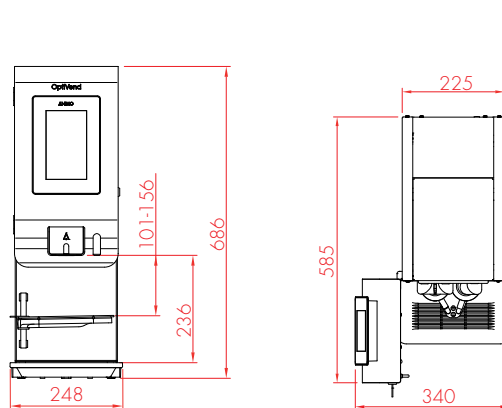

OPTIVEND S TS TOUCH

BOVENAANZICHT