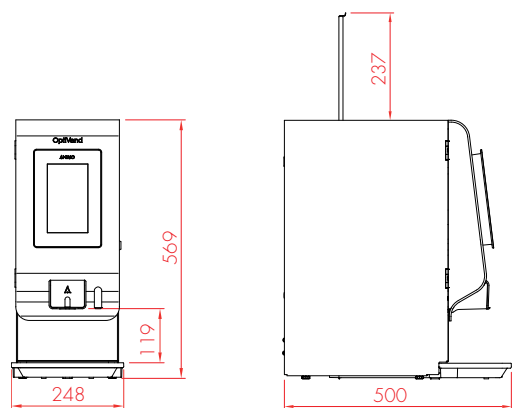

OPTIVEND S TOUCH

ZIJAAANZICHT